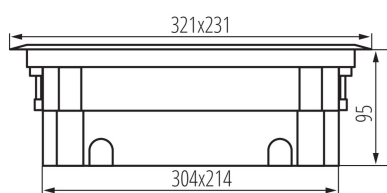

28304 BIURO+ 04-0022-100

Doză de pardoseală

5905339283047

Este o cutie de pardoseala pentru montaj in pardoseli tehnice. Cutia are spatiu pentru 8 module 45. Acest model se caracterizeaza prin prima clasa de protectie datorita bazei metalice. Un avantaj suplimentar în designul capacului este un blocaj cu închidere, care este proiectat pentru a proteja cablurile de deteriorare. Cutia de podea din seria BIURO plus are opțiunea de reglare a adâncimii de încasări, ceea ce la rândul său îmbunătățește siguranța îndoirii cablurilor conectate. Putem alege dintre trei tipuri de capace: pline din plastic, plastic cu finisaj din inox si un capac de umplut cu material (grosimea maxima a insertului este de 7mm).

DATE GENERALE:

Culoare: oțel inoxidabil

Loc de montare: pentru atașare pe substrat

Lungime [mm]: 321

Lățime [mm]: 231

Înălțime [mm]: 95

DATE TEHNICE:

Tensiune nominală [V]: 250 AC

Greutate unitară netă [g]: 3730

Greutate [g]: 4155

Lungimea ambalajului unitar [cm]: 35.5

Lățimea ambalajului unitar [cm]: 26.5

Înălțimea ambalajului unitar [cm]: 13

28304 BIURO+ 04-0022-100

Doză de pardoseală

Greutatea cutiei de carton [kg]: 16.62
Lățimea cutiei de carton [cm]: 38
Înălțimea cutiei de carton [cm]: 28
Lungimea cutiei de carton [cm]: 54
Volumul cutiei de carton [m³]: 0.057456