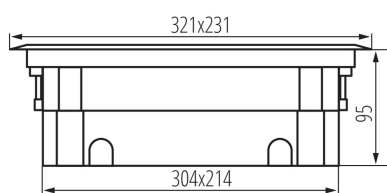

28305 BIURO+ 04-0023-100

Doză de pardoseală

5905339283054

Este o cutie de pardoseala pentru montaj in pardoseli tehnice. Cutia are spatiu pentru 8 module 45. Acest model se caracterizeaza prin prima clasa de protectie datorita bazei metalice. Un avantaj suplimentar în designul capacului este un blocaj cu închidere, care este proiectat pentru a proteja cablurile de deteriorare. Cutia de podea din seria BIURO plus are opțiunea de reglare a adâncimii de încasări, ceea ce la rândul său îmbunătățește siguranța îndoirii cablurilor conectate. Putem alege dintre trei tipuri de capace: pline din plastic, plastic cu finisaj din inox si un capac de umplut cu material (grosimea maxima a insertului este de 7mm).

DATE GENERALE:

Culoare: a umple
Loc de montare: pentru atașare pe substrat
Lungime [mm]: 321
Lățime [mm]: 231
Înălțime [mm]: 95

DATE TEHNICE:

Tensiune nominală [V]: 250 AC
Curent nominal [A]: 16
Frecvență nominală [Hz]: 50
Clasă de protecție împotriva șocurilor electrice: I
Număr de module: 16
Grad IP: 20

DATE LOGISTICE:

Cu sunt ambalate: 4
Număr de bucăți în ambalajul comun: 4
Greutate unitară netă [g]: 3350
Greutate [g]: 3770
Lungimea ambalajului unitar [cm]: 35.5
Lățimea ambalajului unitar [cm]: 26.5
Înălțimea ambalajului unitar [cm]: 13.5

28305 BIURO+ 04-0023-100

Doză de pardoseală

Greutatea cutiei de carton [kg]: 15.08

Lățimea cutiei de carton [cm]: 38

Înălțimea cutiei de carton [cm]: 28

Lungimea cutiei de carton [cm]: 54

Volumul cutiei de carton [m³]: 0.057456