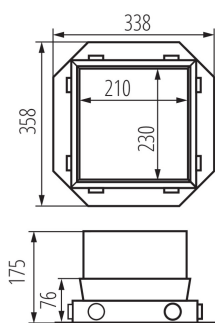

28316 BIURO+ 04-0071-100

Case for concrete floor boxes

5905339283160

DATE GENERALE:

Lungime [mm]: 358

Lățime [mm]: 338

Înălțime [mm]: 175

DATE TEHNICE:

Material: oțel

DATE LOGISTICE:

Cu sunt ambalate: 1

Număr de bucăți în ambalajul intermediar: 1

Număr de bucăți în ambalajul comun: 1

Greutate unitară netă [g]: 710

Greutate [g]: 1150

Lungimea ambalajului unitar [cm]: 36.5

Lățimea ambalajului unitar [cm]: 34.5

Înălțimea ambalajului unitar [cm]: 19

Greutatea cutiei de carton [kg]: 1.15

Lățimea cutiei de carton [cm]: 34.5

Înălțimea cutiei de carton [cm]: 19

Lungimea cutiei de carton [cm]: 36.5

Volumul cutiei de carton [m³]: 0.023926