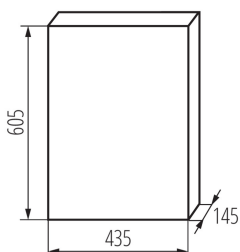

### DATE GENERALE:

**Culoare:** alb

**Culoarea ușii:** alb

**Loc de montare:** pentru încastrare în perete

**Norm:** PN-EN 62208

**Lungime [mm]:** 435

**Lățime [mm]:** 145

**Înălțime [mm]:** 605

**Număr de module:** 18P

**rezistență la temperatură [°c]:** 650

**Grad IK:** 07

**Grad IP:** 30

**numărul de rânduri:** 1

### DATE LOGISTICE:

**Cu sunt ambalate:** 1

**Număr de bucăți în ambalajul comun:** 1

**Greutate unitară netă [g]:** 4450

**Greutate [g]:** 5930

**Lungimea ambalajului unitar [cm]:** 63

**Lățimea ambalajului unitar [cm]:** 47

**Înălțimea ambalajului unitar [cm]:** 18.5

**Greutatea cutiei de carton [kg]:** 5.93

**Lățimea cutiei de carton [cm]:** 47

**Înălțimea cutiei de carton [cm]:** 18.5

**Lungimea cutiei de carton [cm]:** 63