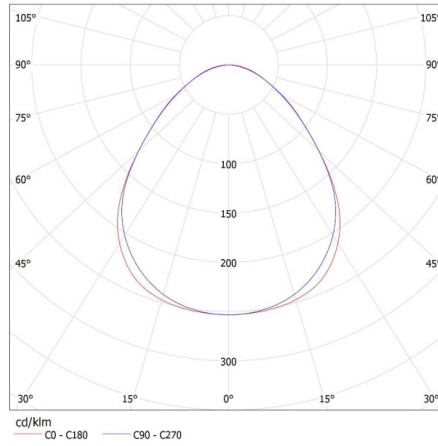

KANLUX S.A. (kat 28441) AL 4LED 60-MPR-B-NT + GLASSv4 / LDC (Polar)

Luminaire: KANLUX S.A. (kat 28441) AL 4LED 60-MPR-B-NT + GLASSv4
Lamps: 1 x T8 LED GLASSv4 9W-NW