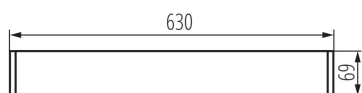

28441 AL 4LED 60-MPR-B-NT

Corp de iluminat liniar pentru tuburi LED T8

5905339284419

DATE GENERALE:

Culoare: negru

Loc de montare: pentru montare pe tavan

Loc de aplicare: în interior

Distanță minimă de la obiectul iluminat: 0,5m

Direcție de iluminare a corpului de iluminat: jos

Alimentare cu lămpi fluorescente T8 LED: unilaterală

Lungime [mm]: 630

Lățime [mm]: 60

Înălțime [mm]: 69

DATE TEHNICE:

Tensiune nominală [V]: 220-240 AC

Frecvență nominală [Hz]: 50

Putere maximă [W]: max 18

Clasă de protecție împotriva șocurilor electrice: I

Materialul abajurului: material din plastic

Sursă de lumină: T8 LED

Sursa de lumină face parte din set: nu

Ax: G13

Interval de temperatură ambiantă la care produsul poate fi expus [°C]: 5÷25

Tipul de abajur: microprismatic

Materialul carcasei: aliaj de aluminiu

Tip de conexiune: bloc cu autoblocare

Intervalul secțiunilor transversale ale cablurilor aplicate [mm²]: 1,5÷2,5

Grad IP: 20

DATE LOGISTICE: