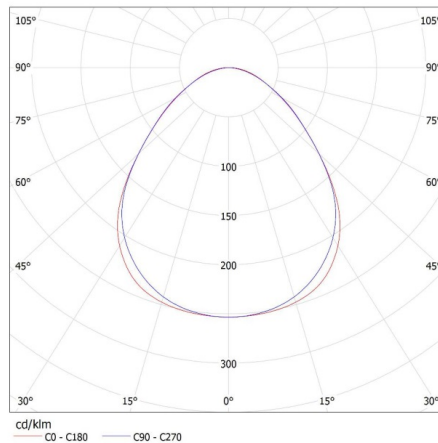

KANLUX S.A. (kat 28441) AL 4LED 60-MPR-B-NT + GLASSv3 / LDC (Polar)

Luminaire: KANLUX S.A. (kat 28441) AL 4LED 60-MPR-B-NT + GLASSv3
Lamps: 1 x T8 LED GLASSv3 9W-NW