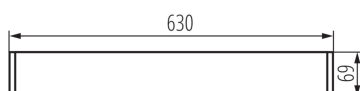

Corp de iluminat liniar pentru tuburi LED T8

5905339284433

DATE GENERALE:

Culoare: alb

Loc de montare: pentru suspendarea pe tavan

Loc de aplicare: în interior

Distanță minimă de la obiectul iluminat: 0,5m

Direcție de iluminare a corpului de iluminat: jos

Alimentare cu lămpi fluorescente T8 LED: unilaterală

Lungime [mm]: 630

Lățime [mm]: 60

Înălțime [mm]: 69

DATE TEHNICE:

Tensiune nominală [V]: 220-240 AC

Frecvență nominală [Hz]: 50

Putere maximă [W]: max 18