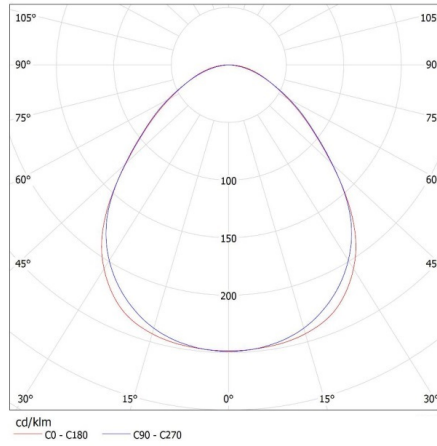

28443 AL 4LED 60-MPR-W

Corp de iluminat linear pentru tuburi LED T8

KANLUX S.A. (kat 28443) AL 4LED 60-MPR-W + GLASSv2 / LDC (Polar)

Luminaire: KANLUX S.A. (kat 28443) AL 4LED 60-MPR-W + GLASSv2
Lamps: 1 x T8 LED GLASSv2 9W-WW