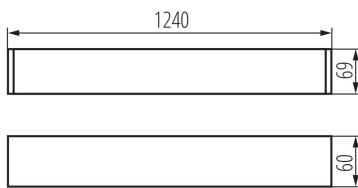

28446 AL 4LED 120-MPR-W-NT

Corp de iluminat liniar pentru tuburi LED T8

5905339284464

DATE GENERALE:

Culoare: alb

Loc de montare: pentru montare pe tavan

Loc de aplicare: în interior

Distanță minimă de la obiectul iluminat: 0,5m

Direcție de iluminare a corpului de iluminat: jos

Alimentare cu lămpi fluorescente T8 LED: unilaterală

Lungime [mm]: 1240

Lățime [mm]: 60

Înălțime [mm]: 69

Wersja do łączenia w linie [element początkowy] LF: 33775

Wersja do łączenia w linie [element środkowy] LM: 33781

Wersja do łączenia w linie [element końcowy] LL: 33787

DATE TEHNICE:

Tensiune nominală [V]: 220-240 AC

Frecvență nominală [Hz]: 50

Putere maximă [W]: max 36

Grad IP: 20

DATE LOGISTICE:

Cu sunt ambalate: 1

Număr de bucăți în ambalajul intermediar: 1

Număr de bucăți în ambalajul comun: 1

Greutate unitară netă [g]: 1700

Greutate [g]: 2030

Lungimea ambalajului unitar [cm]: 136