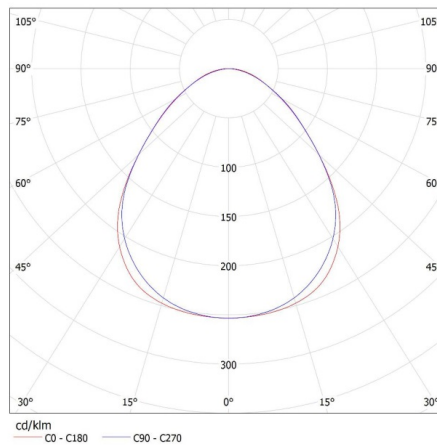

28446 AL 4LED 120-MPR-W-NT

Corp de iluminat liniar pentru tuburi LED T8

Lungimea cutiei de carton [cm]: 136
Volumul cutiei de carton [m³]: 0.010472

KANLUX S.A. (kat 28446) AL 4LED 120-MPR-W-NT + GLASSv4 / LDC (Polar)

Luminaire: KANLUX S.A. (kat 28446) AL 4LED 120-MPR-W-NT + GLASSv4
Lamps: 1 x T8 LED GLASSv4 18W-NW