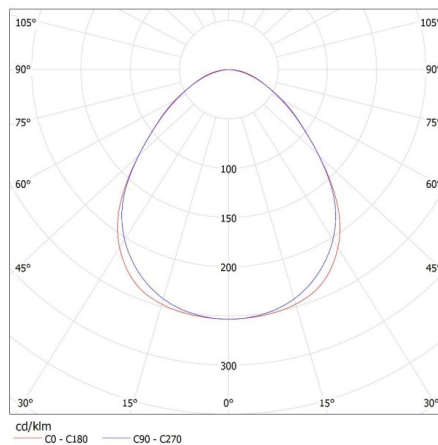

KANLUX S.A. (kat 28447) AL 4LED 120-MPR-B-NT + GLASSv3 / LDC (Polar)

Luminaire: KANLUX S.A. (kat 28447) AL 4LED 120-MPR-B-NT + GLASSv3
Lamps: 1 x T8 LED GLASSv3 18W-NW