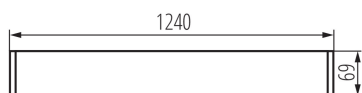

28447 AL 4LED 120-MPR-B-NT

Corp de iluminat liniar pentru tuburi LED T8

5905339284471

DATE GENERALE:

Culoare: negru

Loc de montare: pentru montare pe tavan

Loc de aplicare: în interior

Distanță minimă de la obiectul iluminat: 0,5m

Direcție de iluminare a corpului de iluminat: jos

Alimentare cu lămpi fluorescente T8 LED: unilaterală

Lungime [mm]: 1240

Lățime [mm]: 60

Înălțime [mm]: 69

DATE TEHNICE:

Tensiune nominală [V]: 220-240 AC

Frecvență nominală [Hz]: 50

Putere maximă [W]: max 36

Clasă de protecție împotriva șocurilor electrice: I

Materialul abajurului: material din plastic

Sursă de lumină: T8 LED

Sursa de lumină face parte din set: nu

Ax: G13

Interval de temperatură ambiantă la care produsul poate fi expus [°C]: 5÷25

Tipul de abajur: microprismatic

Materialul carcasei: aliaj de aluminiu

Tip de conexiune: bloc cu autoblocare

Intervalul secțiunilor transversale ale cablurilor aplicate [mm²]: 1,5÷2,5

Grad IP: 20

DATE LOGISTICE: