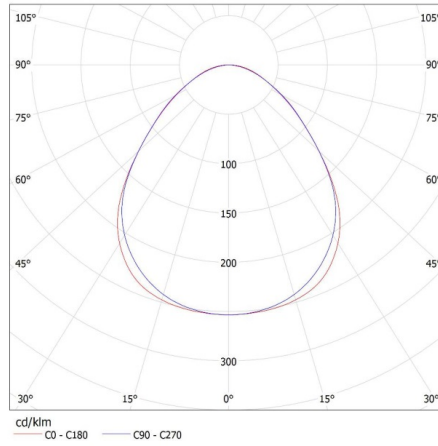

28447 AL 4LED 120-MPR-B-NT

Corp de iluminat linear pentru tuburi LED T8

KANLUX S.A. (kat 28447) AL 4LED 120-MPR-B-NT + GLASSv4 / LDC (Polar)

Luminaire: KANLUX S.A. (kat 28447) AL 4LED 120-MPR-B-NT + GLASSv4
Lamps: 1 x T8 LED GLASSv4 18W-NW