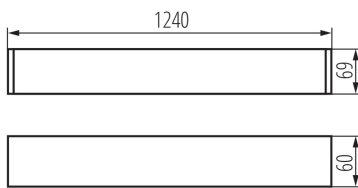

### DATE GENERALE:

**Culoare:** argintiu

**Loc de montare:** pentru montare pe tavan

**Loc de aplicare:** în interior

**Distanță minimă de la obiectul iluminat:** 0,5m

**Direcție de iluminare a corpului de iluminat:** jos

**Alimentare cu lămpi fluorescente T8 LED:** unilaterală

**Lungime [mm]:** 1240

**Lățime [mm]:** 60

**Înălțime [mm]:** 69

**Wersja do łączenia w linie [element początkowy] LF:** 33772

**Wersja do łączenia w linie [element środkowy] LM:** 33778

### DATE TEHNICE:

**Tensiune nominală [V]:** 220-240 AC

**Frecvență nominală [Hz]:** 50

**Putere maximă [W]:** max 36

**Clasă de protecție împotriva șocurilor electrice:** I

**Materialul abajurului:** material din plastic

**Tip de conexiune:** bloc cu autoblocare

**Intervalul secțiunilor transversale ale cablurilor aplicate [mm<sup>2</sup>]:** 1,5÷2,5

**Grad IP:** 20