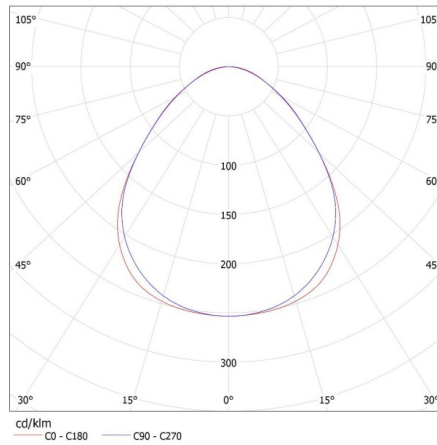

28448 AL 4LED 120-MPR-SR-NT

Corp de iluminat liniar pentru tuburi LED T8

Lungimea cutiei de carton [cm]: 136
Volumul cutiei de carton [m³]: 0.010472

KANLUX S.A. (kat 28448) AL 4LED 120-MPR-SR-NT + GLASSv4 / LDC (Polar)

Luminaire: KANLUX S.A. (kat 28448) AL 4LED 120-MPR-SR-NT + GLASSv4
Lamps: 1 x T8 LED GLASSv4 18W-NW