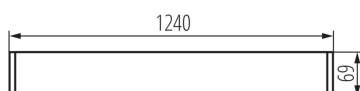

28449 AL 4LED 120-MPR-W

Corp de iluminat liniar pentru tuburi LED T8

5905339284495

DATE GENERALE:

Culoare: alb

Loc de montare: pentru suspendarea pe tavan

Loc de aplicare: în interior

Distanță minimă de la obiectul iluminat: 0,5m

Direcție de iluminare a corpului de iluminat: jos

Alimentare cu lămpi fluorescente T8 LED: unilaterală

Lungime [mm]: 1240

Lățime [mm]: 60

Înălțime [mm]: 69

DATE TEHNICE:

Tensiune nominală [V]: 220-240 AC

Frecvență nominală [Hz]: 50