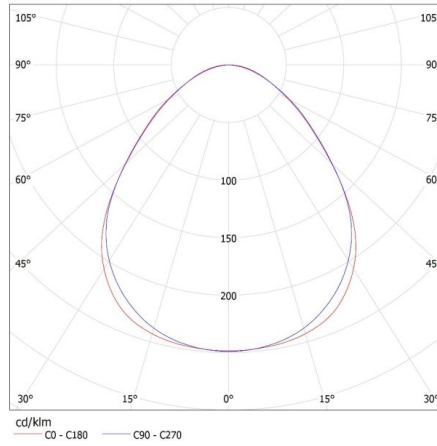

28449 AL 4LED 120-MPR-W

Corp de iluminat liniar pentru tuburi LED T8

KANLUX S.A. (kat 28449) AL 4LED 120-MPR-W + GLASSv2 / LDC (Polar)

Luminaire: KANLUX S.A. (kat 28449) AL 4LED 120-MPR-W + GLASSv2
Lamps: 1 x T8 LED GLASSv2 18W-WW