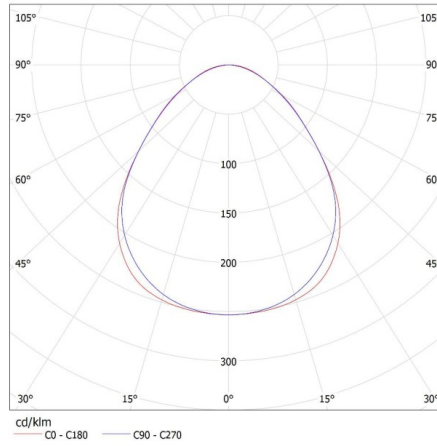

KANLUX S.A. (kat 28449) AL 4LED 120-MPR-W + GLASSv4 / LDC (Polar)