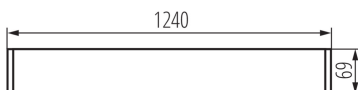

28450 AL 4LED 120-MPR-B

Corp de iluminat liniar pentru tuburi LED T8

5905339284501

DATE GENERALE:

Culoare: negru

Loc de montare: pentru suspendarea pe tavan

Loc de aplicare: în interior

Distanță minimă de la obiectul iluminat: 0,5m

Direcție de iluminare a corpului de iluminat: jos

Alimentare cu lămpi fluorescente T8 LED: unilaterală

Lungime [mm]: 1240

Lățime [mm]: 60

Înălțime [mm]: 69

DATE TEHNICE:

Tensiune nominală [V]: 220-240 AC

Frecvență nominală [Hz]: 50

Tipul de abajur: microprismatic

Materialul carcasei: aliaj de aluminiu

Tip de conexiune: bloc cu autoblocare

Intervalul secțiunilor transversale ale cablurilor aplicate [mm²]: 1,5÷2,5

Grad IP: 20

DATE LOGISTICE: