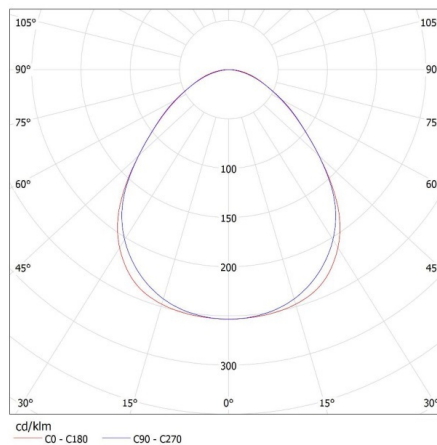

KANLUX S.A. (kat 28450) AL 4LED 120-MPR-B + GLASSv3 / LDC (Polar)