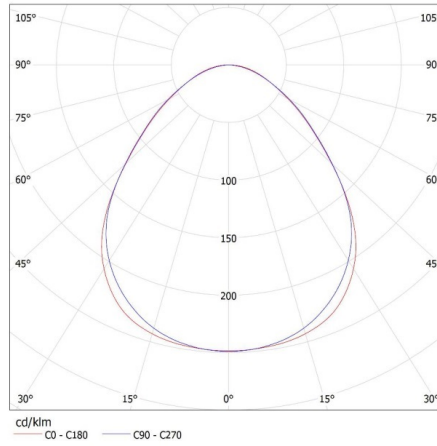

28450 AL 4LED 120-MPR-B

Corp de iluminat linear pentru tuburi LED T8

KANLUX S.A. (kat 28450) AL 4LED 120-MPR-B + GLASSv2 / LDC (Polar)