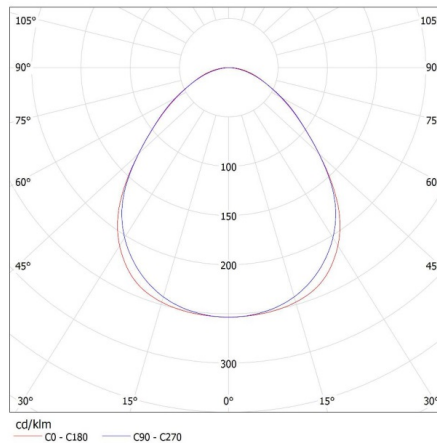

Înălțimea ambalajului unitar [cm]: 7
Greutatea cutiei de carton [kg]: 2.134
Lățimea cutiei de carton [cm]: 11
Înălțimea cutiei de carton [cm]: 7
Lungimea cutiei de carton [cm]: 136
Volumul cutiei de carton [m³]: 0.010472

KANLUX S.A. (kat 28451) AL 4LED 120-MPR-SR + GLASSv4 / LDC (Polar)