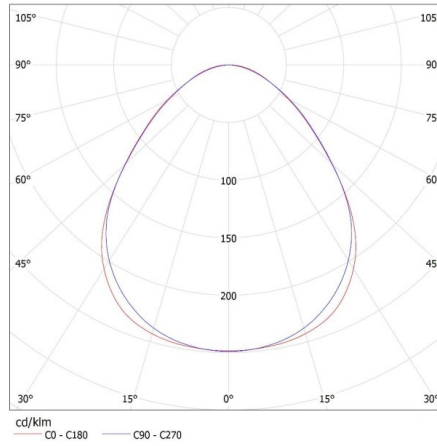

28451 AL 4LED 120-MPR-SR

Corp de iluminat linear pentru tuburi LED T8

KANLUX S.A. (kat 28451) AL 4LED 120-MPR-SR + GLASSv2 / LDC (Polar)

Luminaire: KANLUX S.A. (kat 28451) AL 4LED 120-MPR-SR + GLASSv2
Lamps: 1 x T8 LED GLASSv2 18W-WW