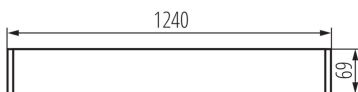

28451 AL 4LED 120-MPR-SR

Corp de iluminat liniar pentru tuburi LED T8

5905339284518

DATE GENERALE:

Culoare: argintiu

Loc de montare: pentru suspendarea pe tavan

Loc de aplicare: în interior

Distanță minimă de la obiectul iluminat: 0,5m

Direcție de iluminare a corpului de iluminat: jos

Alimentare cu lămpi fluorescente T8 LED: unilaterală

Lungime [mm]: 1240

Lățime [mm]: 60

Înălțime [mm]: 69

Wersja do łączenia w linie [element początkowy] LF: 33772 (Z)

Wersja do łączenia w linie [element środkowy] LM: 33778 (Z)

Wersja do łączenia w linie [element końcowy] LL: 33784 (Z)

Explicații ale semnelor și simbolurilor utilizate: (Z) - pentru suspendarea pe tavan

Intervalul secțiunilor transversale ale cablurilor aplicate [mm²]: 1,5÷2,5

Grad IP: 20

DATE LOGISTICE:

Cu sunt ambalate: 1

Număr de bucăți în ambalajul intermediar: 1

Număr de bucăți în ambalajul comun: 1

Greutate unitară netă [g]: 1800