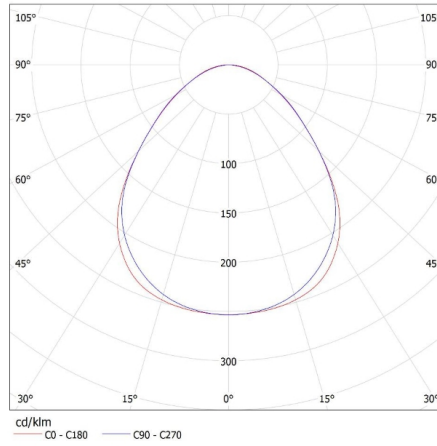

28452 AL 4LED 150-MPR-W-NT

Corp de iluminat liniar pentru tuburi LED T8

KANLUX S.A. (kat 28452) AL 4LED 150-MPR-W-NT + GLASSv4 / LDC (Polar)

Luminaire: KANLUX S.A. (kat 28452) AL 4LED 150-MPR-W-NT + GLASSv4
Lamps: 1 x T8 LED GLASSv4 24W-NW