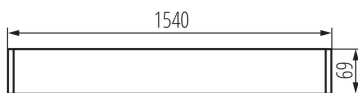

28452 AL 4LED 150-MPR-W-NT

Corp de iluminat liniar pentru tuburi LED T8

5905339284525

DATE GENERALE:

Culoare: alb

Loc de montare: pentru montare pe tavan

Loc de aplicare: în interior

Distanță minimă de la obiectul iluminat: 0,5m

Direcție de iluminare a corpului de iluminat: jos

Alimentare cu lămpi fluorescente T8 LED: unilaterală

Lungime [mm]: 1540

Lățime [mm]: 60

Înălțime [mm]: 69

DATE TEHNICE:

Tensiune nominală [V]: 220-240 AC

Frecvență nominală [Hz]: 50

Putere maximă [W]: max 58

Clasă de protecție împotriva șocurilor electrice: I

Materialul abajurului: material din plastic

Sursă de lumină: T8 LED

Sursa de lumină face parte din set: nu

Ax: G13

Interval de temperatură ambiantă la care produsul poate fi expus [°C]: 5÷25

Tipul de abajur: microprismatic

Materialul carcasei: aliaj de aluminiu

Tip de conexiune: bloc cu autoblocare

Intervalul secțiunilor transversale ale cablurilor aplicate [mm²]: 1,5÷2,5

Grad IP: 20

DATE LOGISTICE: