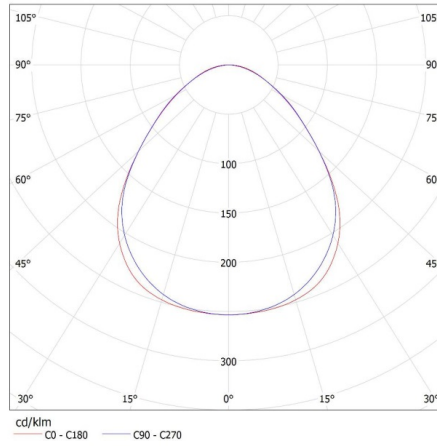

28453 AL 4LED 150-MPR-B-NT

Corp de iluminat liniar pentru tuburi LED T8

KANLUX S.A. (kat 28453) AL 4LED 150-MPR-B-NT + GLASSv4 / LDC (Polar)

Luminaire: KANLUX S.A. (kat 28453) AL 4LED 150-MPR-B-NT + GLASSv4
Lamps: 1 x T8 LED GLASSv4 24W-NW