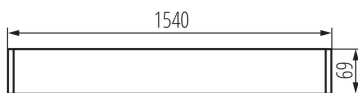

28453 AL 4LED 150-MPR-B-NT

Corp de iluminat liniar pentru tuburi LED T8

5905339284532

DATE GENERALE:

Culoare: negru

Loc de montare: pentru montare pe tavan

Loc de aplicare: în interior

Distanță minimă de la obiectul iluminat: 0,5m

Direcție de iluminare a corpului de iluminat: jos

Alimentare cu lămpi fluorescente T8 LED: unilaterală

Lungime [mm]: 1540

Lățime [mm]: 60

Înălțime [mm]: 69

DATE TEHNICE:

Tensiune nominală [V]: 220-240 AC

Frecvență nominală [Hz]: 50

Putere maximă [W]: max 58

Clasă de protecție împotriva șocurilor electrice: I

Materialul abajurului: material din plastic

Sursă de lumină: T8 LED

Sursa de lumină face parte din set: nu

Ax: G13

Interval de temperatură ambiantă la care produsul poate fi expus [°C]: 5÷25

Tipul de abajur: microprismatic

Materialul carcasei: aliaj de aluminiu

Tip de conexiune: bloc cu autoblocare

Intervalul secțiunilor transversale ale cablurilor aplicate [mm²]: 1,5÷2,5

Grad IP: 20

DATE LOGISTICE: