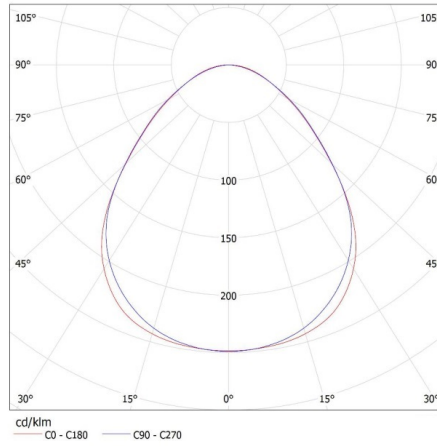

28455 AL 4LED 150-MPR-W

Corp de iluminat linear pentru tuburi LED T8

KANLUX S.A. (kat 28455) AL 4LED 150-MPR-W + GLASSv2 / LDC (Polar)

Luminaire: KANLUX S.A. (kat 28455) AL 4LED 150-MPR-W + GLASSv2
Lamps: 1 x T8 LED GLASSv2 24W-NW