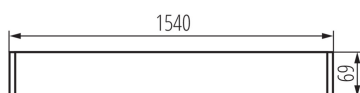

### DATE GENERALE:

**Culoare:** alb

**Loc de montare:** pentru suspendarea pe tavan

**Loc de aplicare:** în interior

**Distanță minimă de la obiectul iluminat:** 0,5m

**Direcție de iluminare a corpului de iluminat:** jos