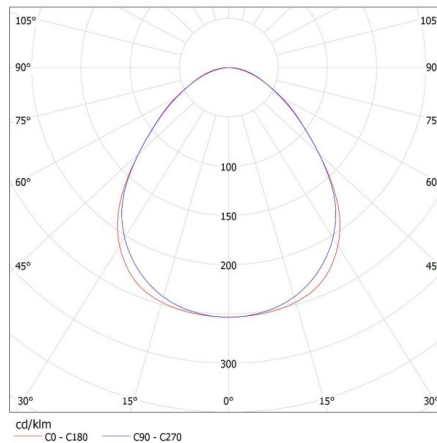

KANLUX S.A. (kat 28455) AL 4LED 150-MPR-W + GLASSv3 / LDC (Polar)