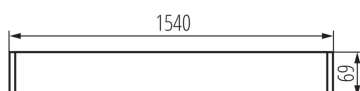

Corp de iluminat liniar pentru tuburi LED T8

5905339284563

DATE GENERALE:

Culoare: negru

Loc de montare: pentru suspendarea pe tavan

Loc de aplicare: în interior

Distanță minimă de la obiectul iluminat: 0,5m

Direcție de iluminare a corpului de iluminat: jos

Alimentare cu lămpi fluorescente T8 LED: unilaterală

Lungime [mm]: 1540

Lățime [mm]: 60

Înălțime [mm]: 69

DATE TEHNICE:

Tensiune nominală [V]: 220-240 AC

Frecvență nominală [Hz]: 50