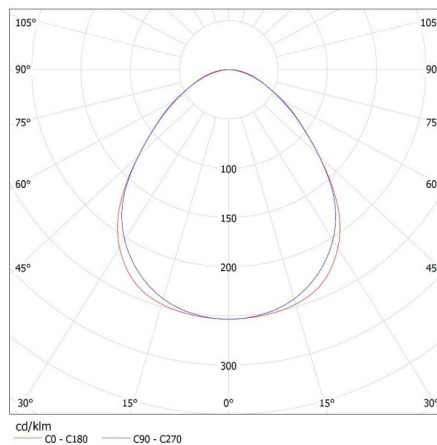

KANLUX S.A. (kat 28456) AL 4LED 150-MPR-B + GLASSv3 / LDC (Polar)