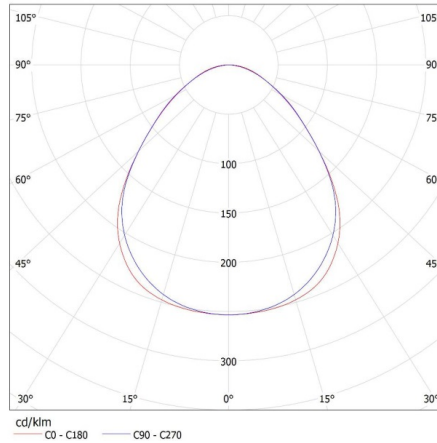

KANLUX S.A. (kat 28456) AL 4LED 150-MPR-B + GLASSv4 / LDC (Polar)