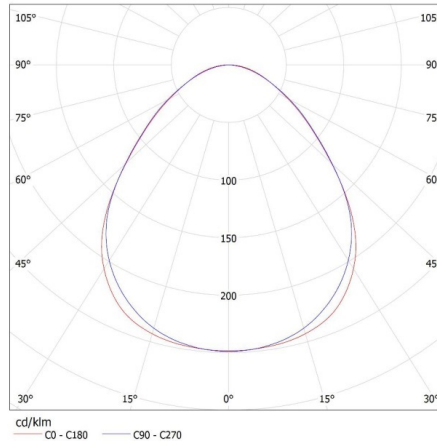

28456 AL 4LED 150-MPR-B

Corp de iluminat linear pentru tuburi LED T8

KANLUX S.A. (kat 28456) AL 4LED 150-MPR-B + GLASSv2 / LDC (Polar)