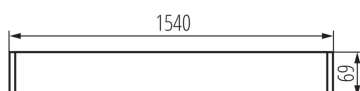

### DATE GENERALE:

**Culoare:** argintiu

**Loc de montare:** pentru suspendarea pe tavan

**Loc de aplicare:** în interior

**Distanță minimă de la obiectul iluminat:** 0,5m

**Direcție de iluminare a corpului de iluminat:** jos