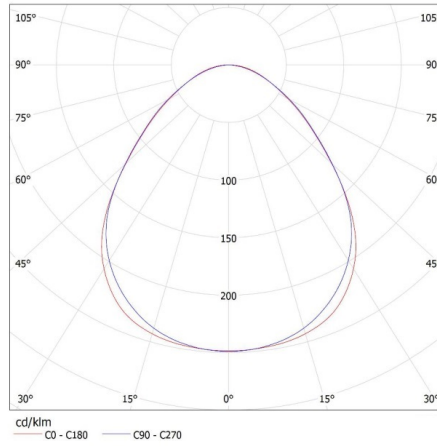

28457 AL 4LED 150-MPR-SR

Corp de iluminat linear pentru tuburi LED T8

KANLUX S.A. (kat 28457) AL 4LED 150-MPR-SR + GLASSv2 / LDC (Polar)

Luminaire: KANLUX S.A. (kat 28457) AL 4LED 150-MPR-SR + GLASSv2
Lamps: 1 x T8 LED GLASSv2 24W-NW