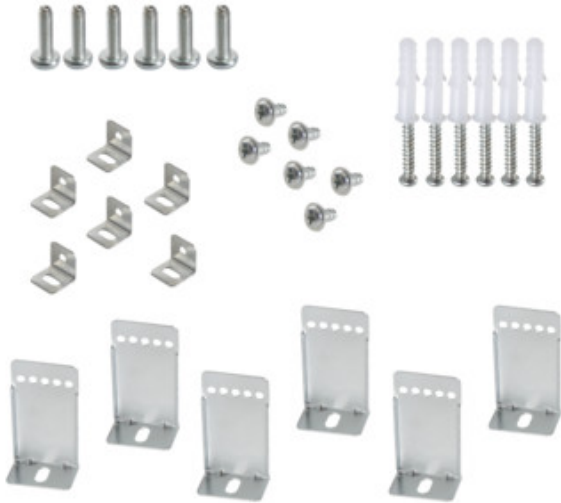

## 28501 BRAVO S/P GRIP 12030

Suport de montaj BRAVO

5905339285010

### DATE TEHNICE:

**Material:** oțel