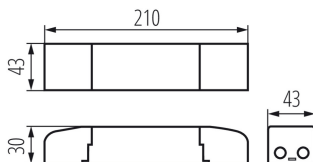

28508 BRAVO DALI SET 36W

Sursă de alimentare LED

5905339285089

DATE GENERALE:

Culoare: alb

Loc de aplicare: în interior

Posibilitate de montare pe suprafețe normal inflamabile: da

Posibilitate de conlucrare cu reostatul: DALI

DATE TEHNICE:

Tensiune nominală [V]: 220-240 AC

Frecvență nominală [Hz]: 50

λ : 0.98

Putere maximă [W]: 36

Clasă de protecție împotriva șocurilor electrice: II

Material: material din plastic

Tip de conexiune: bloc de conectare

Intervalul secțiunilor transversale ale cablurilor aplicate [mm²]: 0,2÷1,5

Tip de sursă de alimentare: curent continuu

Protecție la suprasarcină: da

Protecție la supratensiune: da

Protecție termică: 110°C

Temperatură maximă Ta [°C]: 50

Tensiune de intrare - PRI [V]: 220-240

curent de ieșire - sec [ma]: 800

Grad IP: 20

DATE LOGISTICE:

Cu sunt ambalate: 1

Număr de bucăți în ambalajul intermediar: 1

Număr de bucăți în ambalajul comun: 1

Greutate unitară netă [g]: 180

Greutate [g]: 192

Lungimea ambalajului unitar [cm]: 29

Lățimea ambalajului unitar [cm]: 10

Înălțimea ambalajului unitar [cm]: 3.5

Greutatea cutiei de carton [kg]: 0.192

Lățimea cutiei de carton [cm]: 10

Înălțimea cutiei de carton [cm]: 3.5

Lungimea cutiei de carton [cm]: 29

Volumul cutiei de carton [m³]: 0.001015