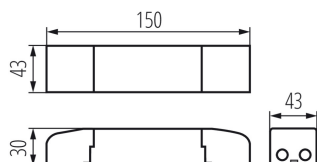

Număr de bucăți în ambalajul comun: 1

Greutate unitară netă [g]: 182

Greutate [g]: 194

Lungimea ambalajului unitar [cm]: 30

Lățimea ambalajului unitar [cm]: 10

Înălțimea ambalajului unitar [cm]: 3.5

Greutatea cutiei de carton [kg]: 0.194

Lățimea cutiei de carton [cm]: 10

Înălțimea cutiei de carton [cm]: 3.5

Lungimea cutiei de carton [cm]: 30

Volumul cutiei de carton [m³]: 0.00105

Sursă de alimentare LED