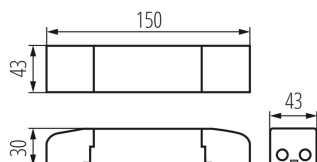

28515 BLINGO DALI SET 38W

Sursă de alimentare LED

5905339285157

DATE GENERALE:

Culoare: alb

Loc de aplicare: în interior

Posibilitate de montare pe suprafețe normal inflamabile: da

Posibilitate de conlucrare cu reostatul: DALI

DATE TEHNICE:

Tensiune nominală [V]: 220-240 AC

Frecvență nominală [Hz]: 50

λ : 0,98

Putere maximă [W]: 45

Clasă de protecție împotriva șocurilor electrice: II

Material: material din plastic

Tip de conexiune: bloc de conectare

Intervalul secțiunilor transversale ale cablurilor aplicate [mm²]: 0,2-1,5

Tip de sursă de alimentare: curent continuu

Protecție la supratensiune: da

Protecție termică: 110°C

Protecție la scurtcircuit: da

Temperatură maximă Ta [°C]: 50

Tensiune de intrare - PRI [V]: 220-240

curent de ieșire - sec [ma]: 800

Grad IP: 20

Tc [° C]: 85

DATE LOGISTICE:

Cu sunt ambalate: 1

Număr de bucăți în ambalajul intermediar: 1

Număr de bucăți în ambalajul comun: 1

Greutate unitară netă [g]: 174

Greutate [g]: 180

Lungimea ambalajului unitar [cm]: 21

Lățimea ambalajului unitar [cm]: 4

Înălțimea ambalajului unitar [cm]: 3

Greutatea cutiei de carton [kg]: 0.18

Lățimea cutiei de carton [cm]: 4

Înălțimea cutiei de carton [cm]: 3

Lungimea cutiei de carton [cm]: 21

Volumul cutiei de carton [m³]: 0.000252