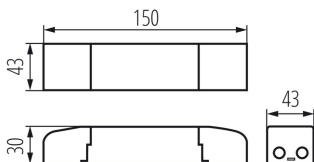

28516 BLINGO DALI SET 48W

Sursă de alimentare LED

5905339285164

DATE GENERALE:

Culoare: alb

Loc de aplicare: în interior

Posibilitate de montare pe suprafețe normal inflamabile: da

Posibilitate de conlucrare cu reostatul: DALI

DATE TEHNICE:

Tensiune nominală [V]: 220-240 AC

Frecvență nominală [Hz]: 50

λ : 0,98

Putere maximă [W]: 45

Clasă de protecție împotriva șocurilor electrice: II

Material: material din plastic

Tip de conexiune: bloc de conectare

Intervalul secțiunilor transversale ale cablurilor aplicate [mm²]: 0,2-1,5

Tip de sursă de alimentare: curent continuu

Protecție la supratensiune: da

Protecție termică: 110°C

Protecție la scurtcircuit: da

Temperatură maximă Ta [°C]: 50

Tensiune de intrare - PRI [V]: 220-240

curent de ieșire - sec [ma]: 1000

Grad IP: 20

Tc [° C]: 85

DATE LOGISTICE:

Cu sunt ambalate: 1

Număr de bucăți în ambalajul intermediar: 1

Număr de bucăți în ambalajul comun: 1

Greutate unitară netă [g]: 176

Greutate [g]: 200

Lungimea ambalajului unitar [cm]: 21

Lățimea ambalajului unitar [cm]: 4

Înălțimea ambalajului unitar [cm]: 3

Greutatea cutiei de carton [kg]: 0.2

Lățimea cutiei de carton [cm]: 4

Înălțimea cutiei de carton [cm]: 3

Lungimea cutiei de carton [cm]: 21

Volumul cutiei de carton [m³]: 0.000252