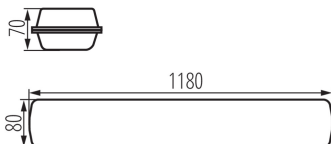

Număr de cicluri pornit/oprit: ≥ 30000

Unghi de iluminare [°]: X130/Y110

Eficiența luminoasă a lămpii [lm/W]: 135

Interval de temperatură ambiantă la care produsul poate fi expus [°C]: -25÷40

Tipul de abajur: opalescent

Materialul carcusei: PC

Tip de conexiune: bloc cu autoblocare

Intervalul secțiunilor transversale ale cablurilor aplicate [mm²]: 0,5÷2,5

Durată de încălzire a lămpii [s]: ≤ 1

Timpe de aprindere a lămpii [s]: $\leq 0,5$

Număr maxim de corpuri de iluminat conectate prin trecere: 7

Grad IK: 08

Grad IP: 65

Corp de iluminat LED rezistent la praf

DATE LOGISTICE:

Cu sunt ambalate: 1
Număr de bucăți în ambalajul intermediar: 1
Număr de bucăți în ambalajul comun: 1
Greutate unitară netă [g]: 1840
Greutate [g]: 2020
Lungimea ambalajului unitar [cm]: 120
Lățimea ambalajului unitar [cm]: 8
Înălțimea ambalajului unitar [cm]: 7
Greutatea cutiei de carton [kg]: 2.02
Lățimea cutiei de carton [cm]: 9
Înălțimea cutiei de carton [cm]: 7.5
Lungimea cutiei de carton [cm]: 120
Volumul cutiei de carton [m³]: 0.0081