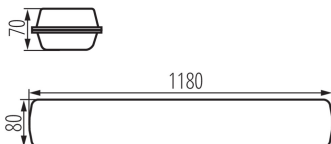

Corp de iluminat LED rezistent la praf

5905339286406

DALI
system

DATE GENERALE:

Culoare: gri

Loc de montare: pentru montare pe tavan, pentru montare pe perete

Loc de aplicare: în interior și exterior

Distanță minimă de la obiectul iluminat: 0,5m

Posibilitate de conexiune de trecere a corpurilor de iluminat: da

Posibilitate de conlucrare cu reostatul: DALI

Lungime [mm]: 1180

Lățime [mm]: 80

Înălțime [mm]: 70

Sursă de lumină cu LED integrată: da

DATE TEHNICE:

Materialul carcasei: PC

Tip de conexiune: bloc cu autoblocare

Intervalul secțiunilor transversale ale cablurilor aplicate [mm²]: 0,5÷2,5

Durată de încălzire a lămpii [s]: ≤ 1

Timpe de aprindere a lămpii [s]: $\leq 0,5$