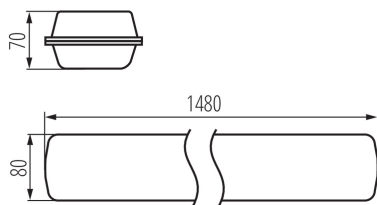

Corp de iluminat LED rezistent la praf

5905339286628

DATE GENERALE:

Culoare: gri

Loc de montare: pentru montare pe tavan, pentru montare pe perete

Loc de aplicare: în interior și exterior

Distanță minimă de la obiectul iluminat: 0,5m

Posibilitate de conexiune de trecere a corpurilor de iluminat: da

Posibilitate de conlucrare cu reostatul: nu

Lungime [mm]: 1480

Lățime [mm]: 80

Înălțime [mm]: 70

Sursă de lumină cu LED integrată: da

DATE TEHNICE:

Greutate unitară netă [g]: 2450

Greutate [g]: 2680

Lungimea ambalajului unitar [cm]: 150

Lățimea ambalajului unitar [cm]: 8

Înălțimea ambalajului unitar [cm]: 7

Greutatea cutiei de carton [kg]: 2.68

Lățimea cutiei de carton [cm]: 9