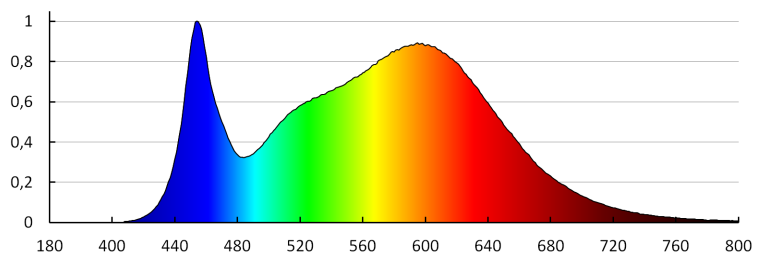

Corp de iluminat LED rezistent la praf

DATE LOGISTICE:

Cu sunt ambalate: 1

Număr de bucăți în ambalajul intermediar: 1

Număr de bucăți în ambalajul comun: 1

Greutate unitară netă [g]: 2450

Greutate [g]: 2680

Lungimea ambalajului unitar [cm]: 150

Lățimea ambalajului unitar [cm]: 8

Înălțimea ambalajului unitar [cm]: 7

Greutatea cutiei de carton [kg]: 2.68

Lățimea cutiei de carton [cm]: 9

Înălțimea cutiei de carton [cm]: 7.5

Lungimea cutiei de carton [cm]: 150

Volumul cutiei de carton [m³]: 0.010125

KANLUX S.A. (kat 28662) FT1500 55W-840-ASY / LDC (Polar)