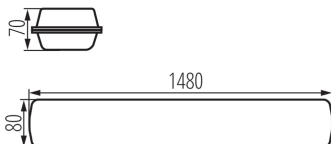

DATE GENERALE:

Culoare: gri

Loc de montare: pentru montare pe tavan, pentru montare pe perete

Loc de aplicare: în interior și exterior

Distanță minimă de la obiectul iluminat: 0,5m

Posibilitate de conexiune de trecere a corpurilor de iluminat: da

Posibilitate de conlucrare cu reostatul: DALI

Lungime [mm]: 1480

Lățime [mm]: 80

Înălțime [mm]: 70

Sursă de lumină cu LED integrată: da

DATE TEHNICE:

Tensiune nominală [V]: 220-240 AC

Frecvență nominală [Hz]: 50

Putere maximă [W]: 55

Clasă de protecție împotriva șocurilor electrice: I

Materialul abajurului: PC

Tip de diodă: LED SMD

Flux luminos [lm]: 7900

Culoarea luminii: alb

Temperatura de culoare corelată [K]: 4000

Consecvența culorii în elipse McAdam: ≤ 3

Indicele de redare a culorilor: 80

Durabilitate [h]: 50000

Factor de menținere a fluxului luminos la sfârșitul perioadei nominale de durabilitate: L90B10

Număr de cicluri pornit/oprit: ≥ 30000

Unghi de iluminare [°]: X70/Y95

Eficiența luminoasă a lămpii [lm/W]: 144

Interval de temperatură ambiantă la care produsul poate fi expus [°C]: -25÷35

Tipul de abajur: prismatic, fascicul îngust

Materialul carcusei: PC

Tip de conexiune: bloc cu autoblocare

Intervalul secțiunilor transversale ale cablurilor aplicate [mm²]: 0,5÷2,5

Durată de încălzire a lămpii [s]: ≤ 1

Timpe de aprindere a lămpii [s]: $\leq 0,5$

Număr maxim de corpuri de iluminat conectate prin trecere: 7

Grad IK: 08

Grad IP: 65