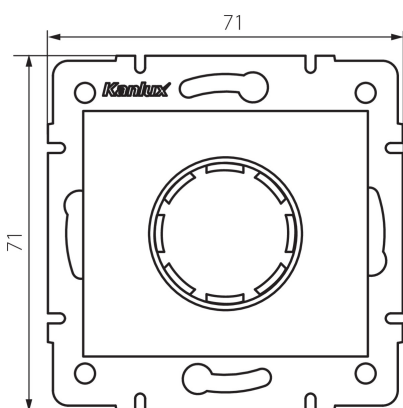

### DATE GENERALE:

**Culoare:** alb

**Loc de montare:** pentru încadrare în perete

**Loc de aplicare:** în interior

**Lățime [mm]:** 71

**Înălțime [mm]:** 71

**Diameter of an installation box:** 60

**Material:** PC

**Interval de temperatură ambiantă la care produsul poate fi expus [°C]:** 5÷25

**Tip de conexiune:** bloc cu șurub

**Tip de bornă:** terminal cu șurub

**Material:** PC

**Grad IP:** 20