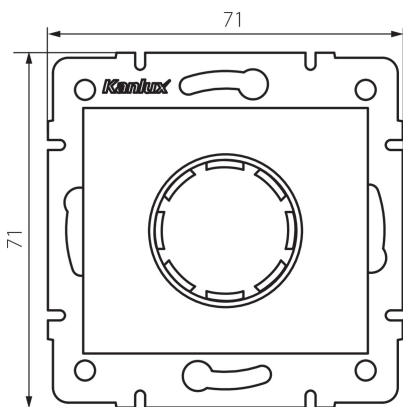

### DATE GENERALE:

**Culoare:** crem

**Loc de montare:** pentru încadrare în perete

**Loc de aplicare:** în interior

**Lățime [mm]:** 71

**Înălțime [mm]:** 71

**Diameter of an installation box:** 60

**Material:** PC

**Interval de temperatură ambiantă la care produsul poate fi expus [°C]:** 5÷25

**Tip de conexiune:** bloc cu șurub

**Tip de bornă:** terminal cu șurub

**Material:** PC

**Grad IP:** 20