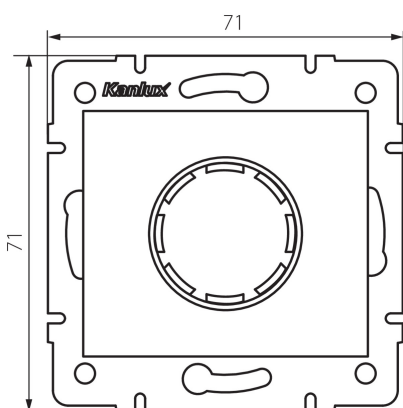

### DATE GENERALE:

**Culoare:** argintiu

**Loc de montare:** pentru încadrare în perete

**Loc de aplicare:** în interior

**Lățime [mm]:** 71

**Înălțime [mm]:** 71

**Diameter of an installation box:** 60

**Material:** PC

**Interval de temperatură ambiantă la care produsul poate fi expus [°C]:** 5÷25

**Tip de conexiune:** bloc cu șurub

**Tip de bornă:** terminal cu șurub

**Material:** PC

**Grad IP:** 20