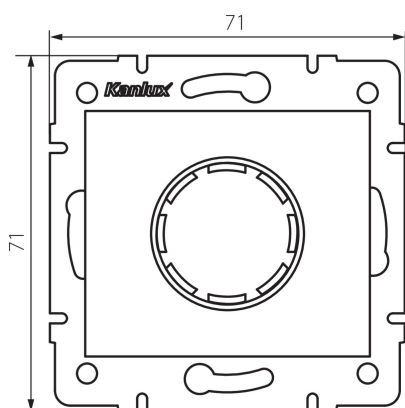

28757 DOMO 01-1161-141

Agent de întunecare LED

5905339287571

DATE GENERALE:

Culoare: grafit

Loc de montare: pentru încadrare în perete

Loc de aplicare: în interior

Lățime [mm]: 71

Înălțime [mm]: 71

Diameter of an installation box: 60

DATE TEHNICE:

Tensiune nominală [V]: 250 AC

Frecvență nominală [Hz]: 50

Putere nominală [W]: 3-100

Putere nominală (LED) [W]: 3-100

Clasă de protecție împotriva șocurilor electrice: II

Material: PC

Interval de temperatură ambiantă la care produsul poate fi expus [°C]: 5÷25

Tip de conexiune: bloc cu șurub

Tip de bornă: terminal cu șurub

Material: PC

Grad IP: 20

DATE LOGISTICE:

Cu sunt ambalate: 120

Lățimea cutiei de carton [cm]: 38

Înălțimea cutiei de carton [cm]: 32

Lungimea cutiei de carton [cm]: 48

Volumul cutiei de carton [m³]: 0.058368

28757 DOMO 01-1161-141

Agent de întunecare LED