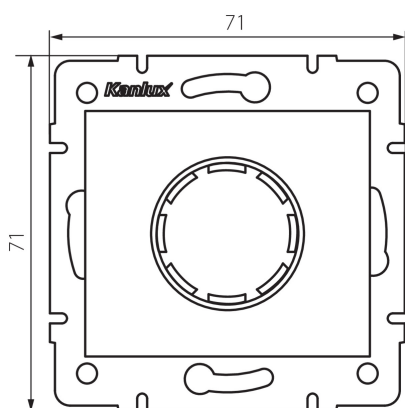

#### DATE GENERALE:

**Culoare:** prețowo biały

**Loc de montare:** pentru încadrare în perete

**Loc de aplicare:** în interior

**Lățime [mm]:** 71

**Înălțime [mm]:** 71

**Diameter of an installation box:** 60

**Material:** PC

**Interval de temperatură ambiantă la care produsul poate fi expus [°C]:** 5÷25

**Tip de conexiune:** bloc cu șurub

**Tip de bornă:** terminal cu șurub

**Material:** PC

**Grad IP:** 20