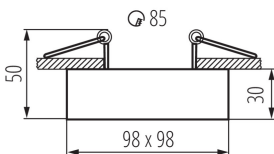

Inel pentru corp de iluminat tip spot

5905339287809

MO  
DE  
RN  
design

O versiune mini a corpurilor de iluminat GORD. O alternativă excelentă pentru persoanele care doresc să utilizeze corpuri de iluminat montate pe un tavan suspendat, deoarece modul de instalare a acestora este același ca și în cazul corpurilor încastrate de tip ochi. Un avantaj suplimentar este posibilitatea de ajustare unghiulară a corpurilor MINI GORD în intervalul de 30°.

**inel decorativ fără suport ceramic:** da

**Produsul nu este adecvat pentru acoperirea cu material termoizolant:** da

**Lungime [mm]:** 98

**Lățime [mm]:** 98

**Înălțime [mm]:** 50

**Orificiu de montare [mm]:** Ø85