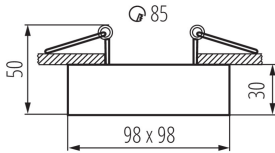

Materialul carcasei: aliaj de aluminiu/aliaj de aluminiu/aliaj de aluminiu, oțel

Reglare unghiulară a corpului de iluminat: pe o axă

Reglare unghiulară a corpului de iluminat [°]: 30

Grad IP: 20

DATE LOGISTICE:

Cu sunt ambalate: 50

Număr de bucăți în ambalajul intermediar: 1

Număr de bucăți în ambalajul comun: 50

Număr de bucăți în strat pe palet: 300

Greutate unitară netă [g]: 250

Greutate [g]: 302

28781 MINI GORD DLP-50-B

Inel pentru corp de iluminat tip spot

Lungimea ambalajului unitar [cm]: 12.5

Lățimea ambalajului unitar [cm]: 10.5

Înălțimea ambalajului unitar [cm]: 5.5

Greutatea cutiei de carton [kg]: 15.1

Lățimea cutiei de carton [cm]: 22

Înălțimea cutiei de carton [cm]: 30

Lungimea cutiei de carton [cm]: 64

Volumul cutiei de carton [m³]: 0.04224

INFORMAȚII SUPLIMENTARE:

- Inel decorativ fără suport ceramic