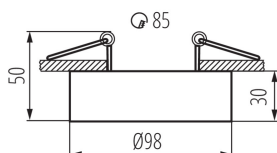

Inel pentru corp de iluminat tip spot

5905339287830

MO  
DE  
RN  
design

O versiune mini a corpurilor de iluminat BORD. O alternativă excelentă pentru persoanele care doresc să utilizeze corpuri de iluminat montate pe un tavan suspendat, deoarece modul de instalare a acestora este același ca și în cazul corpurilor încastrate de tip ochi. Un avantaj suplimentar este posibilitatea de ajustare unghiulară a corpurilor MINI BORD în intervalul de 30°.

**inel decorativ fără suport ceramic:** da

**Produsul nu este adecvat pentru acoperirea cu material termoizolant:** da

**Înălțime [mm]:** 50

**Diametru [mm]:** 98

**Orificiu de montare [mm]:** Ø85