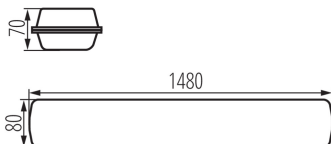

Corp de iluminat LED rezistent la praf

5905339288585

DATE GENERALE:

Culoare: gri

Loc de montare: pentru montare pe tavan, pentru montare pe perete

Loc de aplicare: în interior și exterior

Distanță minimă de la obiectul iluminat: 0,5m

Posibilitate de conexiune de trecere a corpurilor de iluminat: da

Posibilitate de conlucrare cu reostatul: nu

Lungime [mm]: 1480

Lățime [mm]: 80

Înălțime [mm]: 70

Sursă de lumină cu LED integrată: da

DATE TEHNICE:

Tensiune nominală [V]: 220-240 AC

Frecvență nominală [Hz]: 50

Putere maximă [W]: 43

Clasă de protecție împotriva șocurilor electrice: I

Materialul abajurului: PC

Tip de diodă: LED SMD

Flux luminos [lm]: 6100

Culoarea luminii: alb

Temperatura de culoare corelată [K]: 4000

Consecvența culorii în elipse McAdam: ≤ 3

Indicele de redare a culorilor: 80

Durabilitate [h]: 50000

Factor de menținere a fluxului luminos la sfârșitul perioadei nominale de durabilitate: L90B10

Număr de cicluri pornit/oprit: ≥ 30000

Unghi de iluminare [°]: X130/Y110

Eficiența luminoasă a lămpii [lm/W]: 142

Interval de temperatură ambiantă la care produsul poate fi expus [°C]: -25÷40

Tipul de abajur: opalescent

Materialul carcasei: PC

Tip de conexiune: bloc cu autoblocare

Intervalul secțiunilor transversale ale cablurilor aplicate [mm²]: 1,5÷2,5

Durată de încălzire a lămpii [s]: ≤ 1

Timp de aprindere a lămpii [s]: $\leq 0,5$

Număr maxim de corpuri de iluminat conectate prin trecere: 10

Grad IK: 08

Grad IP: 65