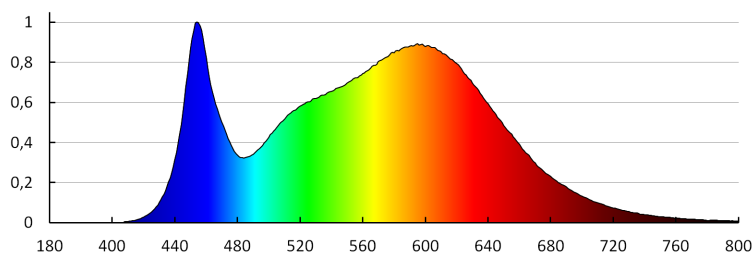

Corp de iluminat LED rezistent la praf

DATE LOGISTICE:

Cu sunt ambalate: 1

Număr de bucăți în ambalajul intermediar: 1

Număr de bucăți în ambalajul comun: 1

Greutate unitară netă [g]: 2190

Greutate [g]: 2420

Lungimea ambalajului unitar [cm]: 150

Lățimea ambalajului unitar [cm]: 8

Înălțimea ambalajului unitar [cm]: 7

Greutatea cutiei de carton [kg]: 2.42

Lățimea cutiei de carton [cm]: 9

Înălțimea cutiei de carton [cm]: 7.5

Lungimea cutiei de carton [cm]: 150

Volumul cutiei de carton [m³]: 0.010125

INFORMAȚII SUPLIMENTARE:

- 5 ani Garanție în conformitate cu prevederile declarației de garanție, disponibile pe site

KANLUX S.A. (kat 28859) FT1500 43W-840-RYF / LDC (Polar)