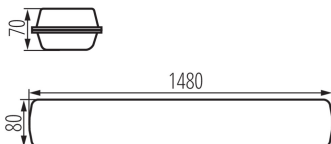

Corp de iluminat LED rezistent la praf

5905339288592

DATE GENERALE:

Culoare: gri

Loc de montare: pentru montare pe tavan, pentru montare pe perete

Loc de aplicare: în interior și exterior

Distanță minimă de la obiectul iluminat: 0,5m

Posibilitate de conexiune de trecere a corpurilor de iluminat: da

Posibilitate de conlucrare cu reostatul: nu

Lungime [mm]: 1480

Lățime [mm]: 80

Înălțime [mm]: 70

Sursă de lumină cu LED integrată: da

DATE TEHNICE:

Tensiune nominală [V]: 220-240 AC

Frecvență nominală [Hz]: 50

Putere maximă [W]: 43

Clasă de protecție împotriva șocurilor electrice: I

Materialul abajurului: PC

Tip de diodă: LED SMD

Flux luminos [lm]: 6500

Culoarea luminii: alb

Temperatura de culoare corelată [K]: 4000

Consecvența culorii în elipse McAdam: ≤ 3

Indicele de redare a culorilor: 80

Durabilitate [h]: 50000

Factor de menținere a fluxului luminos la sfârșitul perioadei nominale de durabilitate: L90B10

Număr de cicluri pornit/oprit: ≥ 30000

Unghi de iluminare [°]: X115/Y105

Eficiența luminoasă a lămpii [lm/W]: 151

Interval de temperatură ambiantă la care produsul poate fi expus [°C]: -25÷40

Tipul de abajur: grooved

Materialul carcasei: PC

Tip de conexiune: bloc cu autoblocare

Intervalul secțiunilor transversale ale cablurilor aplicate [mm²]: 1,5÷2,5

Durată de încălzire a lămpii [s]: ≤ 1

Timp de aprindere a lămpii [s]: $\leq 0,5$

Număr maxim de corpuri de iluminat conectate prin trecere: 10

Grad IK: 08

Grad IP: 65