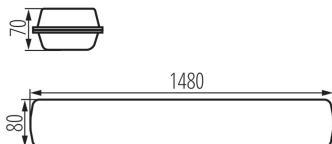

Corp de iluminat LED rezistent la praf

5905339288615

DATE GENERALE:

Culoare: gri

Loc de montare: pentru montare pe tavan, pentru montare pe perete

Loc de aplicare: în interior și exterior

Distanță minimă de la obiectul iluminat: 0,5m

Posibilitate de conexiune de trecere a corpurilor de iluminat: da

Posibilitate de conlucrare cu reostatul: nu

Lungime [mm]: 1480

Lățime [mm]: 80

Înălțime [mm]: 70

Sursă de lumină cu LED integrată: da

DATE TEHNICE: