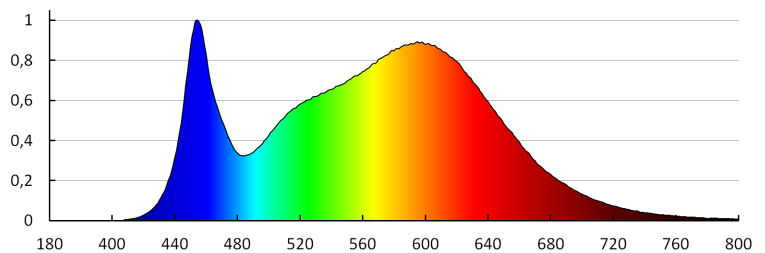

Corp de iluminat LED rezistent la praf

DATE LOGISTICE:

Cu sunt ambalate: 1

Număr de bucăți în ambalajul intermediar: 1

Număr de bucăți în ambalajul comun: 1

Greutate unitară netă [g]: 2450

Greutate [g]: 2680

Lungimea ambalajului unitar [cm]: 150

Lățimea ambalajului unitar [cm]: 8

Înălțimea ambalajului unitar [cm]: 7

Greutatea cutiei de carton [kg]: 2.68

Lățimea cutiei de carton [cm]: 9

Înălțimea cutiei de carton [cm]: 7.5

Lungimea cutiei de carton [cm]: 150

Volumul cutiei de carton [m³]: 0.010125

INFORMAȚII SUPLIMENTARE:

- 5 ani Garanție în conformitate cu prevederile declarației de garanție, disponibile pe site