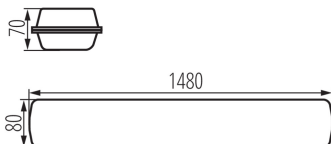

5905339288738

DATE GENERALE:

Culoare: gri

Loc de montare: pentru montare pe tavan, pentru montare pe perete

Loc de aplicare: în interior și exterior

Distanță minimă de la obiectul iluminat: 0,5m

Posibilitate de conexiune de trecere a corpurilor de iluminat: da

Posibilitate de conlucrare cu reostatul: DALI

Lungime [mm]: 1480

Lățime [mm]: 80

Înălțime [mm]: 70

Sursă de lumină cu LED integrată: da

DATE TEHNICE:

Tensiune nominală [V]: 220-240 AC

Frecvență nominală [Hz]: 50

Putere maximă [W]: 43

Clasă de protecție împotriva șocurilor electrice: I

Materialul abajurului: PC

Tip de diodă: LED SMD

Flux luminos [lm]: 6300

Culoarea luminii: alb

Temperatura de culoare corelată [K]: 4000

Consecvența culorii în elipse McAdam: ≤ 3

Indicele de redare a culorilor: 80

Durabilitate [h]: 50000

Factor de menținere a fluxului luminos la sfârșitul perioadei nominale de durabilitate: L90B10

Număr de cicluri pornit/oprit: ≥ 30000

Unghi de iluminare [°]: X75/Y95

Eficiența luminoasă a lămpii [lm/W]: 147

Interval de temperatură ambiantă la care produsul poate fi expus [°C]: -25÷50

Tipul de abajur: prismatic, asimetric

Materialul carcasei: PC

Tip de conexiune: bloc cu autoblocare

Intervalul secțiunilor transversale ale cablurilor aplicate [mm²]: 0,5÷2,5

Durată de încălzire a lămpii [s]: ≤ 1

Timp de aprindere a lămpii [s]: $\leq 0,5$

Număr maxim de corpuri de iluminat conectate prin trecere: 7

Grad IK: 08

Grad IP: 65