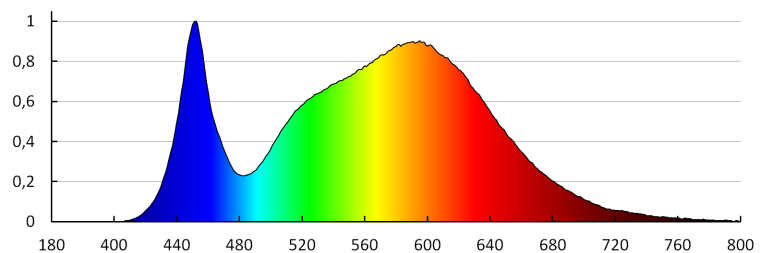

DATE LOGISTICE:

Cu sunt ambalate: 30

Număr de bucăți în ambalajul intermediar: 1

Număr de bucăți în ambalajul comun: 30

Greutate unitară netă [g]: 230

Greutate [g]: 318.33

Lungimea ambalajului unitar [cm]: 18.5

Lățimea ambalajului unitar [cm]: 3

Înălțimea ambalajului unitar [cm]: 22

Greutatea cutiei de carton [kg]: 9.5499

Lățimea cutiei de carton [cm]: 34.5

Înălțimea cutiei de carton [cm]: 24

Lungimea cutiei de carton [cm]: 58

Volumul cutiei de carton [m³]: 0.048024

KANLUX S.A. (kat 28931) ROUNDA V2LED 12W-NW-W / LDC (Polar)