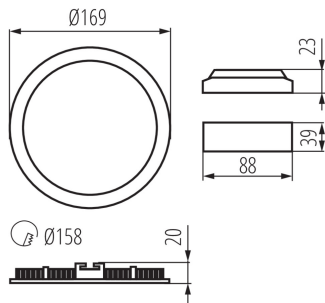

28931 ROUNDA V2LED12W-NW-W

Corp de iluminat tip downlight