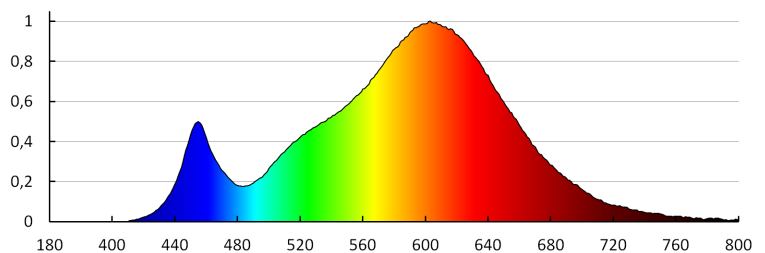

DATE LOGISTICE:

Cu sunt ambalate: 30

Număr de bucăți în ambalajul intermediar: 1

Număr de bucăți în ambalajul comun: 30

Greutate unitară netă [g]: 230

Greutate [g]: 318.33

Lungimea ambalajului unitar [cm]: 18.5

Lățimea ambalajului unitar [cm]: 3

Înălțimea ambalajului unitar [cm]: 22

Greutatea cutiei de carton [kg]: 9.5499

Lățimea cutiei de carton [cm]: 34.5

Înălțimea cutiei de carton [cm]: 24

Lungimea cutiei de carton [cm]: 58

Volumul cutiei de carton [m³]: 0.048024

KANLUX S.A. (kat 28932) ROUNDA V2LED 12W-WW-W / LDC (Polar)