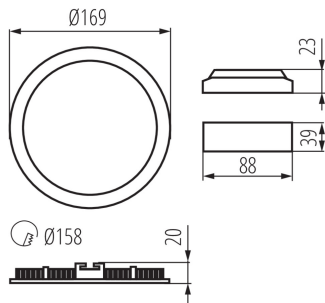

28932 ROUNDA V2LED12W-WW-W

Corp de iluminat tip downlight