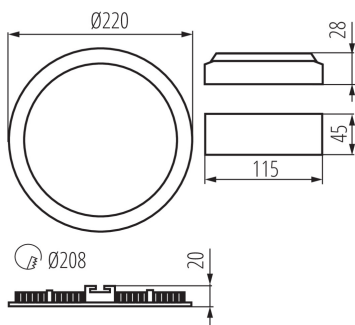

Corp de iluminat tip downlight

5905339289339

IP
44/20

EA
SY
Installation

Kanlux ROUNDA V2LED este o nouă versiune a corpurilor de iluminat rotunde, populare, pentru utilizare internă. Aceste downlight-uri combină designul estetic cu lumina obținută prin tehnologia LED. Gradul ridicat de etanșare IP44 împiedică pătrunderea apei și a prafului în interior.

DATE GENERALE:

Culoare: argintiu

Loc de montare: pentru încastrare în tavan

Loc de aplicare: în interior

Distanță minimă de la obiectul iluminat: 0,5m

Posibilitate de conlucrare cu reostatul: nu

Produsul nu este adecvat pentru acoperirea cu material termoizolant: da

Înălțime [mm]: 20

Diametru [mm]: 220

Orificiu de montare [mm]: Ø208

Sursă de lumină cu LED integrată: da

DATE TEHNICE:

Tensiune nominală [V]: 220-240 AC

Frecvență nominală [Hz]: 50

Putere maximă [W]: 18

Clasă de protecție împotriva șocurilor electrice: II

Materialul abajurului: material din plastic

Tip de diodă: LED SMD

Flux luminos [lm]: 1080

Fluxul luminos util al sursei de lumină Φuse [lm]: sub formă de sferă (360°)

Culoarea luminii: alb

Temperatura de culoare corelată [K]: 4000

Consecvența culorii în elipse McAdam: ≤6

Indicele de redare a culorilor: 80

Durabilitate [h]: 15000

Număr de cicluri pornit/oprit: ≥20000

Unghi de iluminare [°]: 110

Eficiența luminoasă a lămpii [lm/W]: 60

Interval de temperatură ambiantă la care produsul poate fi expus [°C]: 5÷25

Materialul carcasei: aliaj de aluminiu

Tip de conexiune: capetele libere ale cablurilor

Lungimea cablului [m]: 0.05

Secțiune transversală a cablului [mm²]: 0.75

Durată de încălzire a lămpii [s]: ≤1