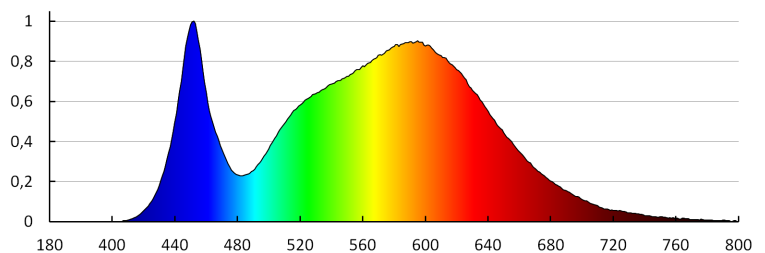

DATE LOGISTICE:

Cu sunt ambalate: 20

Număr de bucăți în ambalajul intermediar: 1

Număr de bucăți în ambalajul comun: 20

Greutate unitară netă [g]: 354

Greutate [g]: 486

Lungimea ambalajului unitar [cm]: 23

Lățimea ambalajului unitar [cm]: 3

Înălțimea ambalajului unitar [cm]: 29

Greutatea cutiei de carton [kg]: 9.72

Lățimea cutiei de carton [cm]: 34

Înălțimea cutiei de carton [cm]: 31.5

Lungimea cutiei de carton [cm]: 48

Volumul cutiei de carton [m³]: 0.051408

KANLUX S.A. (kat 28933) ROUNDA V2LED18W-NW-SR / LDC (Polar)