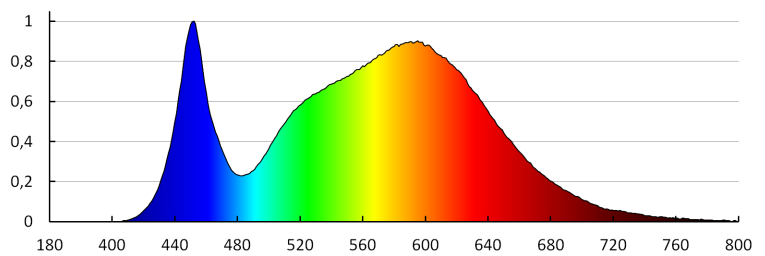

DATE LOGISTICE:

Cu sunt ambalate: 20

Număr de bucăți în ambalajul intermediar: 1

Număr de bucăți în ambalajul comun: 20

Greutate unitară netă [g]: 354

Greutate [g]: 486

Lungimea ambalajului unitar [cm]: 23

Lățimea ambalajului unitar [cm]: 3

Înălțimea ambalajului unitar [cm]: 29

Greutatea cutiei de carton [kg]: 9.72

Lățimea cutiei de carton [cm]: 34

Înălțimea cutiei de carton [cm]: 31.5

Lungimea cutiei de carton [cm]: 48

Volumul cutiei de carton [m³]: 0.051408

KANLUX S.A. (kat 28934) ROUNDA V2LED18W-NW-W / LDC (Polar)