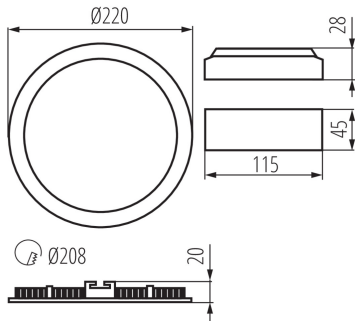

28934 ROUNDA V2LED18W-NW-W

Corp de iluminat tip downlight