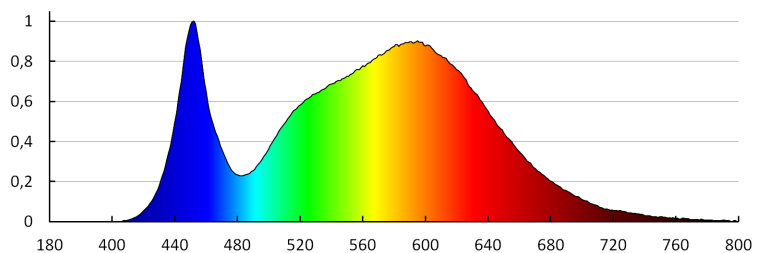

DATE LOGISTICE:

Cu sunt ambalate: 10

Număr de bucăți în ambalajul intermediar: 1

Număr de bucăți în ambalajul comun: 10

Greutate unitară netă [g]: 610

Greutate [g]: 814

Lungimea ambalajului unitar [cm]: 30.5

Lățimea ambalajului unitar [cm]: 3

Înălțimea ambalajului unitar [cm]: 34

Greutatea cutiei de carton [kg]: 8.14

Lățimea cutiei de carton [cm]: 33

Înălțimea cutiei de carton [cm]: 37

Lungimea cutiei de carton [cm]: 33.5

Volumul cutiei de carton [m³]: 0.040904

KANLUX S.A. (kat 28936) ROUNDA V2LED24W-NW-W / LDC (Polar)