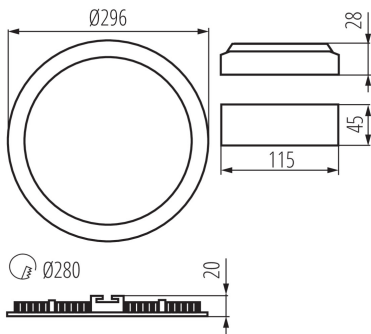

28936 ROUNDA V2LED24W-NW-W

Corp de iluminat tip downlight