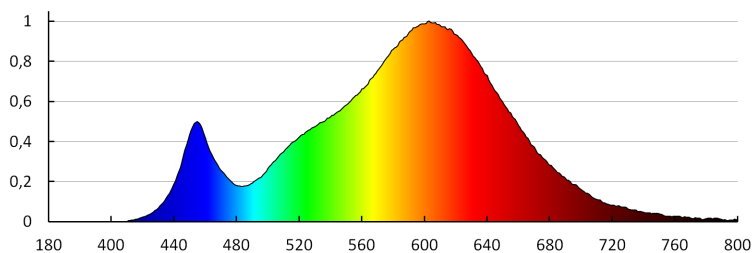

DATE LOGISTICE:

Cu sunt ambalate: 40

Număr de bucăți în ambalajul intermediar: 1

Număr de bucăți în ambalajul comun: 40

Greutate unitară netă [g]: 140

Greutate [g]: 204.5

Lungimea ambalajului unitar [cm]: 13

Lățimea ambalajului unitar [cm]: 3

Înălțimea ambalajului unitar [cm]: 19

Greutatea cutiei de carton [kg]: 8.18

Lățimea cutiei de carton [cm]: 33

Înălțimea cutiei de carton [cm]: 29

Lungimea cutiei de carton [cm]: 40

Volumul cutiei de carton [m³]: 0.03828

KANLUX S.A. (kat 28938) ROUNDA V2LED6W-WW-W / LDC (Polar)