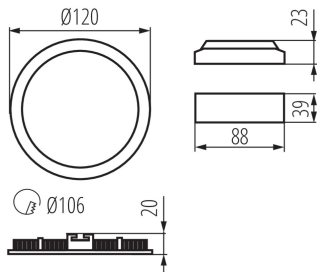

28938 ROUNDA V2LED6W-WW-W

Corp de iluminat tip downlight