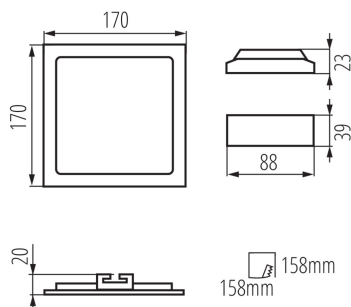

Corp de iluminat tip downlight

5905339289391

IP
44/20

EA
SY
Installation

Kanlux KATRO V2LED este o nouă versiune a corpurilor de iluminat KATRO N LED, downlight-uri pătrate foarte populare pentru utilizare internă. Acestea îmbină designul estetic cu lumina obținută prin tehnologia LED. Gradul ridicat de etanșare IP44 împiedică pătrunderea apei și a prafului în interior.

DATE GENERALE:

Culoare: argintiu
Loc de montare: pentru încastrare în tavan
Loc de aplicare: în interior
Distanță minimă de la obiectul iluminat: 0,5m
Posibilitate de conlucrare cu reostatul: nu
Produsul nu este adecvat pentru acoperirea cu material termoizolant: da
Lungime [mm]: 170
Lățime [mm]: 170
Înălțime [mm]: 20
Orificiu de montare [mm]: 158x158
Sursă de lumină cu LED integrată: da

DATE TEHNICE:

Tensiune nominală [V]: 220-240 AC
Frecvență nominală [Hz]: 50
Putere maximă [W]: 12
Clasă de protecție împotriva șocurilor electrice: II
Materialul abajurului: material din plastic
Tip de diodă: LED SMD
Flux luminos [lm]: 660
Fluxul luminos util al sursei de lumină Φ_{use} [lm]: sub formă de sferă (360°)
Culoarea luminii: alb
Temperatura de culoare corelată [K]: 4000
Consecvența culorii în elipse McAdam: ≤ 6
Indicele de redare a culorilor: 80
Durabilitate [h]: 15000
Număr de cicluri pornit/oprit: ≥ 20000
Unghi de iluminare [°]: 110
Eficiența luminoasă a lămpii [lm/W]: 55
Interval de temperatură ambiantă la care produsul poate fi expus [°C]: 5÷25
Materialul carcasei: aliaj de aluminiu
Materialul reflectorului: 0.75
Tip de conexiune: capetele libere ale cablurilor
Lungimea cablului [m]: 0.05