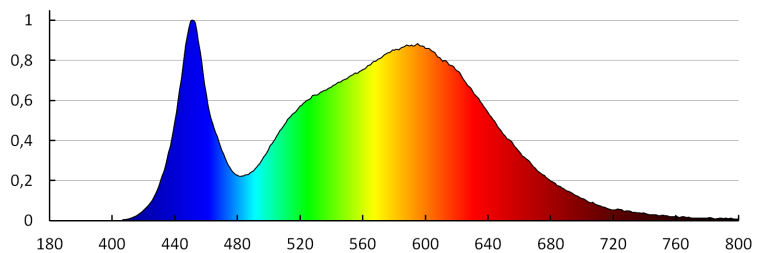

DATE LOGISTICE:

Cu sunt ambalate: 30

Număr de bucăți în ambalajul intermediar: 1

Număr de bucăți în ambalajul comun: 30

Greutate unitară netă [g]: 320

Greutate [g]: 408.67

Lungimea ambalajului unitar [cm]: 18.5

Lățimea ambalajului unitar [cm]: 3

Înălțimea ambalajului unitar [cm]: 22

Greutatea cutiei de carton [kg]: 12.2601

Lățimea cutiei de carton [cm]: 34

Înălțimea cutiei de carton [cm]: 25

Lungimea cutiei de carton [cm]: 58

Volumul cutiei de carton [m³]: 0.0493

KANLUX S.A. (kat 28939) KATRO V2LED12W-NW-SR / LDC (Polar)