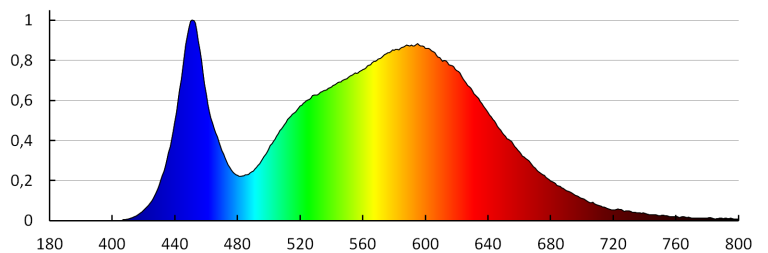

DATE LOGISTICE:

Cu sunt ambalate: 20

Număr de bucăți în ambalajul intermediar: 1

Număr de bucăți în ambalajul comun: 20

Greutate unitară netă [g]: 524

Greutate [g]: 656

Lungimea ambalajului unitar [cm]: 23

Lățimea ambalajului unitar [cm]: 3

Înălțimea ambalajului unitar [cm]: 29

Greutatea cutiei de carton [kg]: 13.12

Lățimea cutiei de carton [cm]: 34

Înălțimea cutiei de carton [cm]: 31

Lungimea cutiei de carton [cm]: 48

Volumul cutiei de carton [m³]: 0.050592

KANLUX S.A. (kat 28942) KATRO V2LED18W-NW-SR / LDC (Polar)