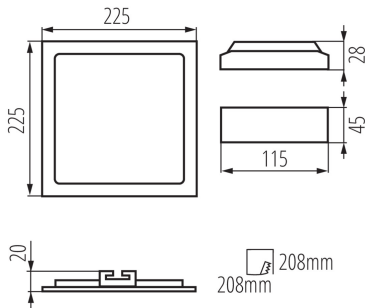

28942 KATRO V2LED 18W-NW-SR

Corp de iluminat tip downlight