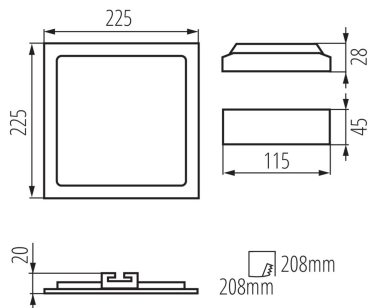

28944 KATRO V2LED 18W-WW-W

Corp de iluminat tip downlight