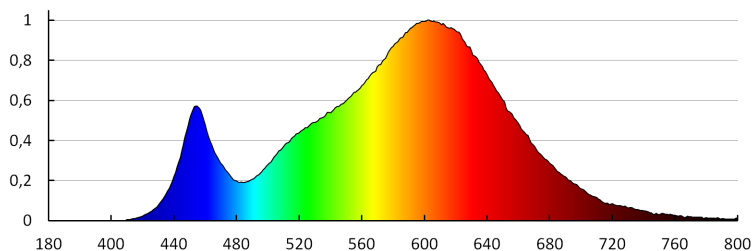

DATE LOGISTICE:

Cu sunt ambalate: 20

Număr de bucăți în ambalajul intermediar: 1

Număr de bucăți în ambalajul comun: 20

Greutate unitară netă [g]: 470

Greutate [g]: 600

Lungimea ambalajului unitar [cm]: 23

Lățimea ambalajului unitar [cm]: 3

Înălțimea ambalajului unitar [cm]: 29

Greutatea cutiei de carton [kg]: 12

Lățimea cutiei de carton [cm]: 34

Înălțimea cutiei de carton [cm]: 31

Lungimea cutiei de carton [cm]: 48

Volumul cutiei de carton [m³]: 0.050592

KANLUX S.A. (kat 28944) KATRO V2LED18W-WW-W / LDC (Polar)