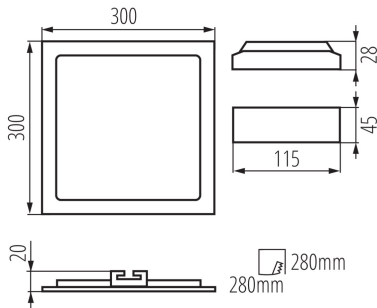

28945 KATRO V2LED 24W-NW-W

Corp de iluminat tip downlight