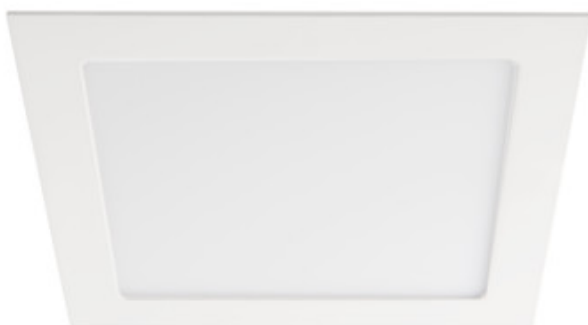

Corp de iluminat tip downlight

5905339289452

IP
44/20

EA
SY
Installation

Kanlux KATRO V2LED este o nouă versiune a corpurilor de iluminat KATRO N LED, downlight-uri pătrate foarte populare pentru utilizare internă. Acestea îmbină designul estetic cu lumina obținută prin tehnologia LED. Gradul ridicat de etanșare IP44 împiedică pătrunderea apei și a prafului în interior.

DATE GENERALE:

Culoare: alb

Loc de montare: pentru încastrare în tavan

Loc de aplicare: în interior

Distanță minimă de la obiectul iluminat: 0,5m

Posibilitate de conlucrare cu reostatul: nu

Produsul nu este adecvat pentru acoperirea cu material termoizolant: da

Lungime [mm]: 300

Lățime [mm]: 300

Înălțime [mm]: 20

Orificiu de montare [mm]: 280x280

Sursă de lumină cu LED integrată: da

DATE TEHNICE:

Tensiune nominală [V]: 220-240 AC

Frecvență nominală [Hz]: 50

Putere maximă [W]: 24

Clasă de protecție împotriva șocurilor electrice: II

Materialul abajurului: material din plastic

Tip de diodă: LED SMD

Flux luminos [lm]: 1680

Fluxul luminos util al sursei de lumină Φ_{use} [lm]: sub formă de sferă (360°)