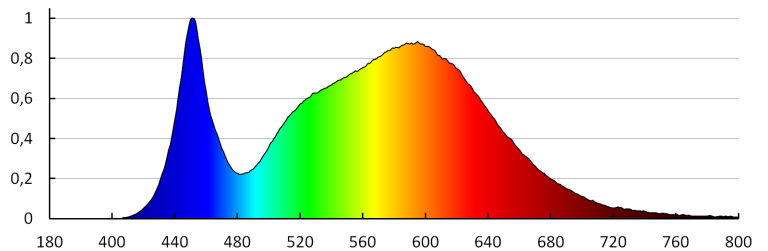

DATE LOGISTICE:

Cu sunt ambalate: 10

Număr de bucăți în ambalajul intermediar: 1

Număr de bucăți în ambalajul comun: 10

Greutate unitară netă [g]: 760

Greutate [g]: 964

Lungimea ambalajului unitar [cm]: 30

Lățimea ambalajului unitar [cm]: 3

Înălțimea ambalajului unitar [cm]: 34

Greutatea cutiei de carton [kg]: 9.64

Lățimea cutiei de carton [cm]: 33

Înălțimea cutiei de carton [cm]: 37

Lungimea cutiei de carton [cm]: 33.5

Volumul cutiei de carton [m³]: 0.040904

KANLUX S.A. (kat 28945) KATRO V2LED24W-NW-W / LDC (Polar)