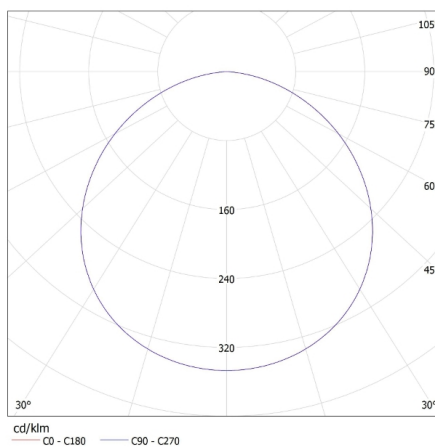

Corp de iluminat tip downlight

Secțiune transversală a cablului [mm²]: 0.75

Durată de încălzire a lămpii [s]: ≤1

Timpe de aprindere a lămpii [s]: ≤0,5

Grad IP: 44/20

DATE LOGISTICE:

Cu sunt ambalate: 40

Număr de bucăți în ambalajul intermediar: 1

Număr de bucăți în ambalajul comun: 40

Greutate unitară netă [g]: 160

Greutate [g]: 226

Lungimea ambalajului unitar [cm]: 13

Lățimea ambalajului unitar [cm]: 3

Înălțimea ambalajului unitar [cm]: 19

Greutatea cutiei de carton [kg]: 9.04

Lățimea cutiei de carton [cm]: 33.5

Înălțimea cutiei de carton [cm]: 28

Lungimea cutiei de carton [cm]: 40

Volumul cutiei de carton [m³]: 0.03752