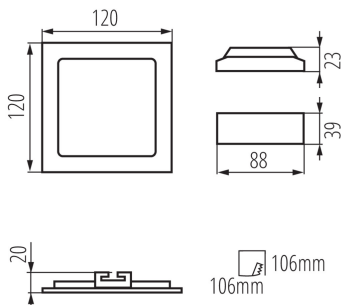

Corp de iluminat tip downlight

5905339289469

IP
44/20

EA
SY
Installation

Kanlux KATRO V2LED este o nouă versiune a corpurilor de iluminat KATRO N LED, downlight-uri pătrate foarte populare pentru utilizare internă. Acestea îmbină designul estetic cu lumina obținută prin tehnologia LED. Gradul ridicat de etanșare IP44 împiedică pătrunderea apei și a prafului în interior.

DATE GENERALE:

Culoare: alb

Loc de montare: pentru încastrare în tavan

Loc de aplicare: în interior

Distanță minimă de la obiectul iluminat: 0,5m

Posibilitate de conlucrare cu reostatul: nu

Produsul nu este adecvat pentru acoperirea cu material termoizolant: da

Lungime [mm]: 120

Lățime [mm]: 120

Înălțime [mm]: 20

Orificiu de montare [mm]: 106x106

Sursă de lumină cu LED integrată: da

DATE TEHNICE:

Tensiune nominală [V]: 220-240 AC

Frecvență nominală [Hz]: 50

Putere maximă [W]: 6

Clasă de protecție împotriva șocurilor electrice: II

Materialul abajurului: material din plastic

Tip de diodă: LED SMD

Flux luminos [lm]: 330

Fluxul luminos util al sursei de lumină Φ_{use} [lm]: sub formă de sferă (360°)

Culoarea luminii: alb

Temperatura de culoare corelată [K]: 4000

Consecvența culorii în elipse McAdam: ≤ 6

Indicele de redare a culorilor: 80

Durabilitate [h]: 15000

Număr de cicluri pornit/oprit: ≥ 20000

Unghi de iluminare [°]: 110

Eficiența luminoasă a lămpii [lm/W]: 55

Interval de temperatură ambiantă la care produsul poate fi expus [°C]: 5÷25

Materialul carcasei: aliaj de aluminiu

Materialul reflectorului: 0.75

Tip de conexiune: capetele libere ale cablurilor

Lungimea cablului [m]: 0.05