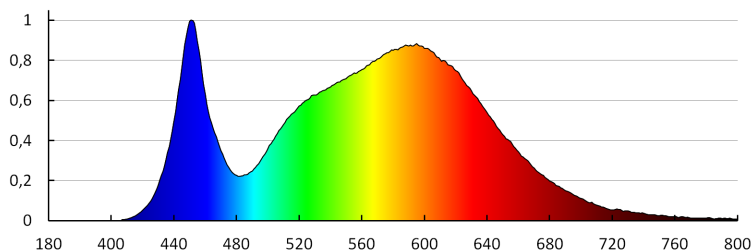

DATE LOGISTICE:

Cu sunt ambalate: 40

Număr de bucăți în ambalajul intermediar: 1

Număr de bucăți în ambalajul comun: 40

Greutate unitară netă [g]: 160

Greutate [g]: 226

Lungimea ambalajului unitar [cm]: 13

Lățimea ambalajului unitar [cm]: 3

Înălțimea ambalajului unitar [cm]: 19

Greutatea cutiei de carton [kg]: 9.04

Lățimea cutiei de carton [cm]: 33.5

Înălțimea cutiei de carton [cm]: 28

Lungimea cutiei de carton [cm]: 40

Volumul cutiei de carton [m³]: 0.03752

KANLUX S.A. (kat 28946) KATRO V2LED6W-NW-W / LDC (Polar)