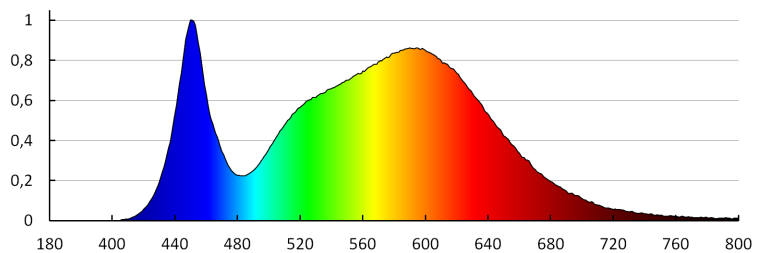

DATE LOGISTICE:

Cu sunt ambalate: 30

Număr de bucăți în ambalajul intermediar: 1

Număr de bucăți în ambalajul comun: 30

Greutate unitară netă [g]: 310

Greutate [g]: 406

Lungimea ambalajului unitar [cm]: 17.5

Lățimea ambalajului unitar [cm]: 4.5

Înălțimea ambalajului unitar [cm]: 17.5

Greutatea cutiei de carton [kg]: 12.18

Lățimea cutiei de carton [cm]: 48

Înălțimea cutiei de carton [cm]: 21

Lungimea cutiei de carton [cm]: 55

Volumul cutiei de carton [m³]: 0.05544

KANLUX S.A. (kat 28948) CARSA V2LED 12W-NW-W / LDC (Polar)