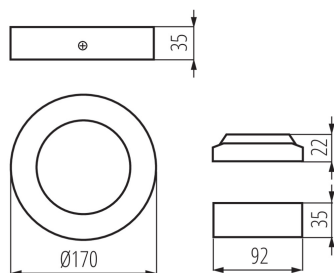

Corp de iluminat tip downlight

5905339289483

Kanlux CARSA V2 LED este un corp de iluminat rotund montat la suprafață, caracterizat printr-o combinație armonioasă a tehnologiei LED cu un aspect atractiv și modern. Se remarcă printr-o eficiență energetică ridicată, menținând în același timp parametri excelenți de iluminare. Kanlux CARSA V2 LED este perfect atât pentru iluminarea interioarelor rezidențiale, cât și a birourilor.

DATE GENERALE:

Culoare: alb

Loc de montare: pentru montare pe tavan

Loc de aplicare: în interior

Distanță minimă de la obiectul iluminat: 0,5m

Posibilitate de conlucrare cu reostatul: nu

Produsul nu este adecvat pentru acoperirea cu material termoizolant: da

Înălțime [mm]: 35

Diametru [mm]: 170

Sursă de lumină cu LED integrată: da

DATE TEHNICE:

Tensiune nominală [V]: 220-240 AC

Frecvență nominală [Hz]: 50

Putere maximă [W]: 12

Clasă de protecție împotriva șocurilor electrice: II

Materialul abajurului: material din plastic

Tip de diodă: LED SMD

Flux luminos [lm]: 780

Fluxul luminos util al sursei de lumină Φ use [lm]: 1400

Fluxul luminos util al sursei de lumină Φ use [lm]: sub formă de sferă (360°)

Culoarea luminii: alb

Temperatura de culoare corelată [K]: 4000

Consecvența culorii în elipse McAdam: ≤ 6

Indicele de redare a culorilor: 80

Durabilitate [h]: 15000

Număr de cicluri pornit/oprit: ≥ 20000

Unghi de iluminare [°]: 110

Eficiența luminoasă a lămpii [lm/W]: 65

Interval de temperatură ambiantă la care produsul poate fi expus [°C]: 5÷25

Materialul carcasei: aliaj de aluminiualiaj de aluminiualiaj de aluminiu

Tip de conexiune: capetele libere ale cablurilor

Lungimea cablului [m]: 0.05